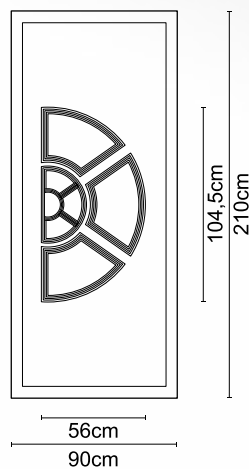

 CODE **A158 AMMOBOLH (SAND BLAST)**

CODE A163 ΔΕΛΤΑ MAT (DELTA MAT)

CODE A160

CODE A163 ΑΜΜΟΒΟΛΗ (SAND BLAST)

 CODE **A170**

 CODE **A171 A1**

 CODE **A171 G**

CODE

Διαστάσεις κορνίζας:
550 x 390 mm

CODE

A 01

Διαστάσεις κορνίζας:
285 x 285 mm

CODE

A 07

Διαστάσεις κορνίζας:
405 x 325 mm

CODE

A 05

Διαστάσεις κορνίζας:
245 x 505 mm

CODE

A 004

Διαστάσεις κορνίζας:
185 x 245 mm

CODE

A 008

Διαστάσεις κορνίζας:
550 x 390 mm