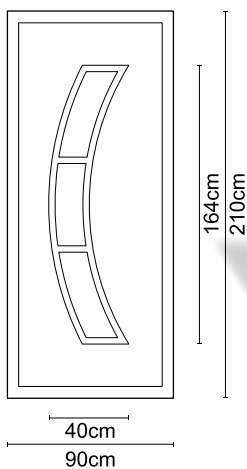

CODE A7460 INOX