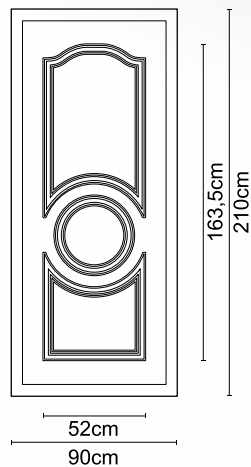

CODE **A251 IRON A11**