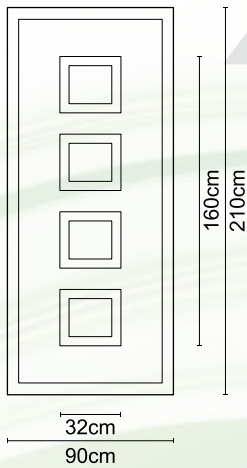

CODE A7460 INOX