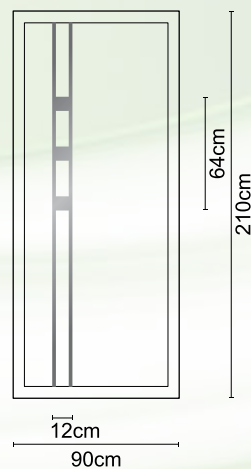

CODE A7537 INOX

CODE A7520 INOX

**CODE A7525 INOX AMMOΒΟΛΗ
(SAND BLAST)**

Διάσταση τζαμιού/Glass Dim.: 30 x 5 cm

inox

 **CODE A7540 INOX**

 **CODE A7543 INOX**

alfa[®]
aluminium systems