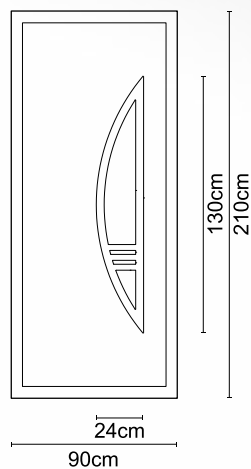

CODE **A7271 INOX**