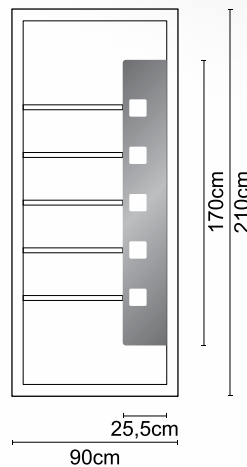

Διαστάσεις κορνίζας:
550 x 390 mm

CODE

A 01

Διαστάσεις κορνίζας:
285 x 285 mm

CODE

A 07

Διαστάσεις κορνίζας:
405 x 325 mm

CODE

A 05

Διαστάσεις κορνίζας:
245 x 505 mm

CODE

A 004

Διαστάσεις κορνίζας:
185 x 245 mm

CODE

A 008

Διαστάσεις κορνίζας:
550 x 390 mm

CODE A7537 INOX

CODE A7520 INOX

**CODE A7525 INOX AMMOΒΟΛΗ
(SAND BLAST)**

Διάσταση τζαμιού/Glass Dim.: 30 x 5 cm

inox

 **CODE A7540 INOX**

 **CODE A7543 INOX**

alfa[®]
aluminium systems