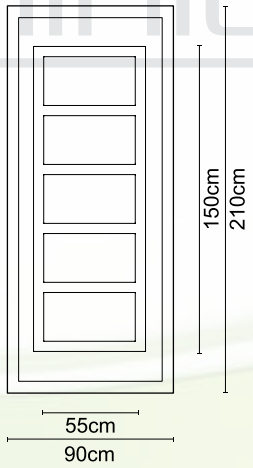

CODE **A7310 INOX**

CODE **A7313 INOX AMMOBOLH**
(SAND BLAST)