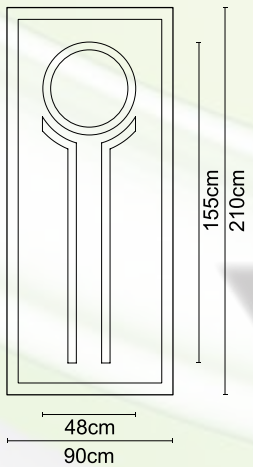

CODE **A7310 INOX**

CODE **A7313 INOX AMMOBOLH**
(SAND BLAST)