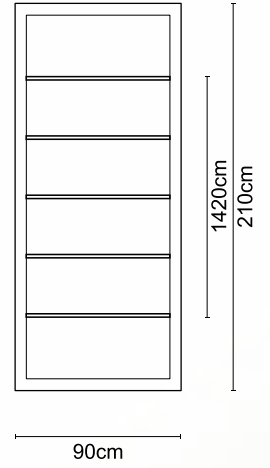

Απόσταση γραμμών-Line Distance 13cm

210cm

90cm

Απόσταση γραμμών-Line Distance 17,3cm

210cm

90cm

CODE **A450**

CODE **A450 INOX**

CODE **A420**

CODE **A420 INOX**

Διαστάσεις κορνίζας:
405 x 505 mm

CODE

A 003

Διαστάσεις κορνίζας:
185 x 405 mm

CODE

A 006

Διαστάσεις κορνίζας:
550 x 390 mm

CODE

A 01

Διαστάσεις κορνίζας:
285 x 285 mm

CODE

A 07

Διαστάσεις κορνίζας:
405 x 325 mm

CODE

A 05

Διαστάσεις κορνίζας:
245 x 505 mm

CODE

A 004

Διαστάσεις κορνίζας:
185 x 245 mm

CODE

A 008

Διαστάσεις κορνίζας:
550 x 390 mm