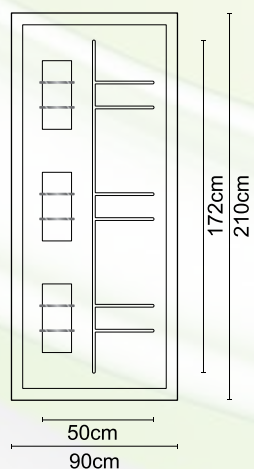

PA7470 INOX

A7470 INOX

PA7470 INOX

A7473 INOX

A7470 INOX XK