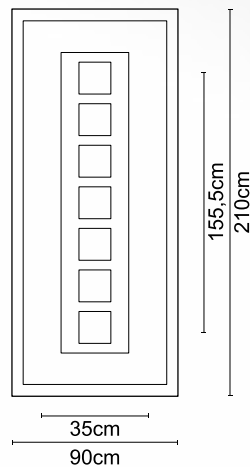

CODE

**A7357 INOX AMMOΒΟΛΗ
(SAND BLAST)**