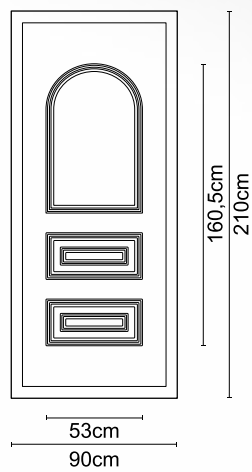

CODE **A271 B1**

CODE **A271 A1**