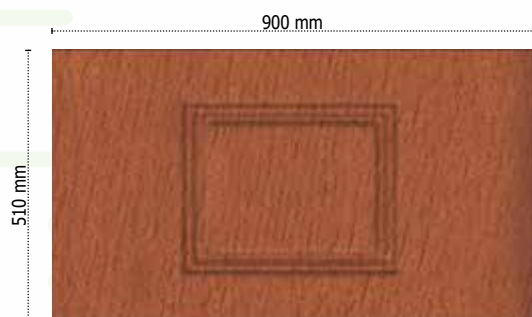

CODE **A420**

CODE **A420 INOX**

Διαστάσεις κορνίζας:
405 x 505 mm

CODE

A 003

Διαστάσεις κορνίζας:
185 x 405 mm

CODE

A 006

Διαστάσεις κορνίζας:
550 x 390 mm

CODE

A 01

Διαστάσεις κορνίζας:
285 x 285 mm

CODE

A 07

Διαστάσεις κορνίζας:
405 x 325 mm

CODE