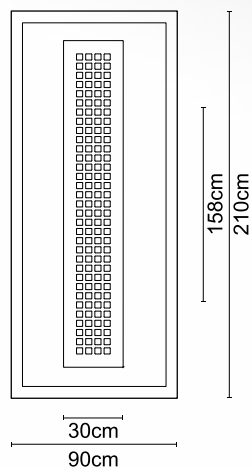

CODE

7200 INOX