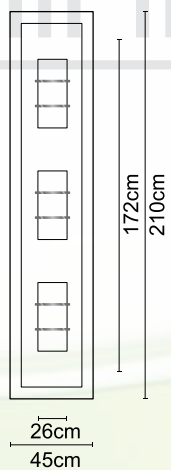

PA7470 INOX

A7470 INOX

PA7470 INOX

A7473 INOX

A7470 INOX XK