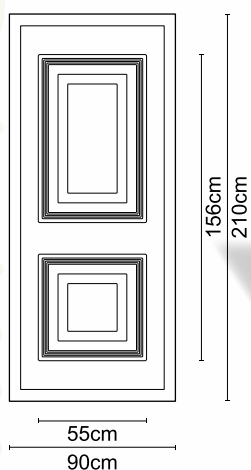

CODE A221 A1