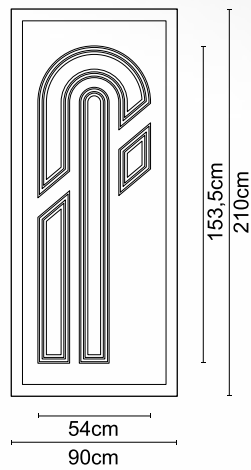

 **CODE A81 IRON A11**

 **CODE A81 B1**

CODE **A90-A0**

CODE **A90-A01**

CODE **A90**

CODE **A91 A3**

CODE **A91 A4**

CODE **A91 INOX**

Διαστάσεις κορνίζας:
550 x 390 mm

CODE

A 01

Διαστάσεις κορνίζας:
285 x 285 mm

CODE

A 07

Διαστάσεις κορνίζας:
405 x 325 mm

CODE

A 05

Διαστάσεις κορνίζας:
245 x 505 mm

CODE

A 004

Διαστάσεις κορνίζας:
185 x 245 mm

CODE

A 008

Διαστάσεις κορνίζας:
550 x 390 mm