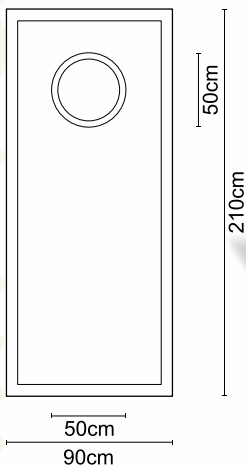

CODE

A7330 INOX

CODE

**A7331 INOX ΑΜΜΟΒΟΛΗ
(SAND BLAST)**

CODE

A7331 INOX

CODE

A7331 INOX B1

CODE

A7331 INOX B3