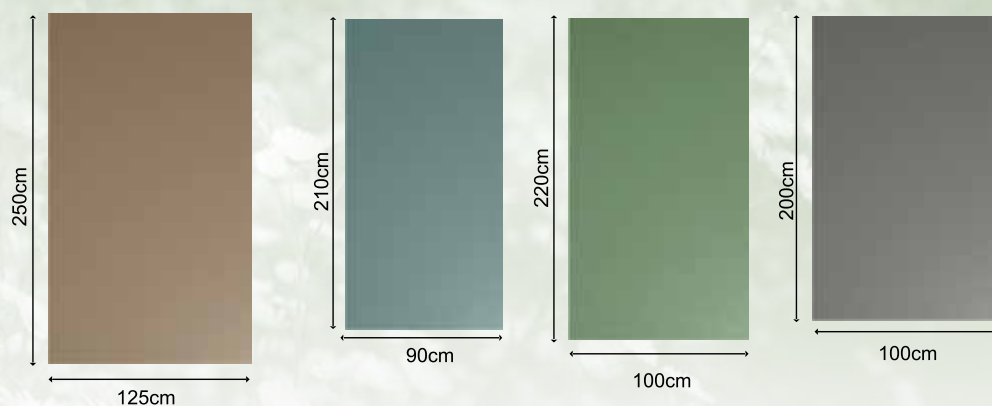

ΔΙΑΣΤΑΣΕΙΣ / DIMENSIONS (CM)	ΠΑΧΟΣ ΛΑΜΑΡΙΝΑΣ / THICKNESS OF ALUMINIUM SHEET				
	0,6 MM	0,8 MM	1 MM	1,2 MM	
90 X 210	●	●	●	●	ΛΕΥΚΟ - RAL - ΞΥΛΟΥ / WHITE - RAL - WOOD
100 X 200	●	-	-	-	ΛΕΥΚΟ / WHITE
100 X 220	-	-	●	-	ΛΕΥΚΟ - RAL - ΞΥΛΟΥ / WHITE - RAL - WOOD
125 X 250	●	●	-	-	ΛΕΥΚΟ - RAL - ΞΥΛΟΥ / WHITE - RAL - WOOD